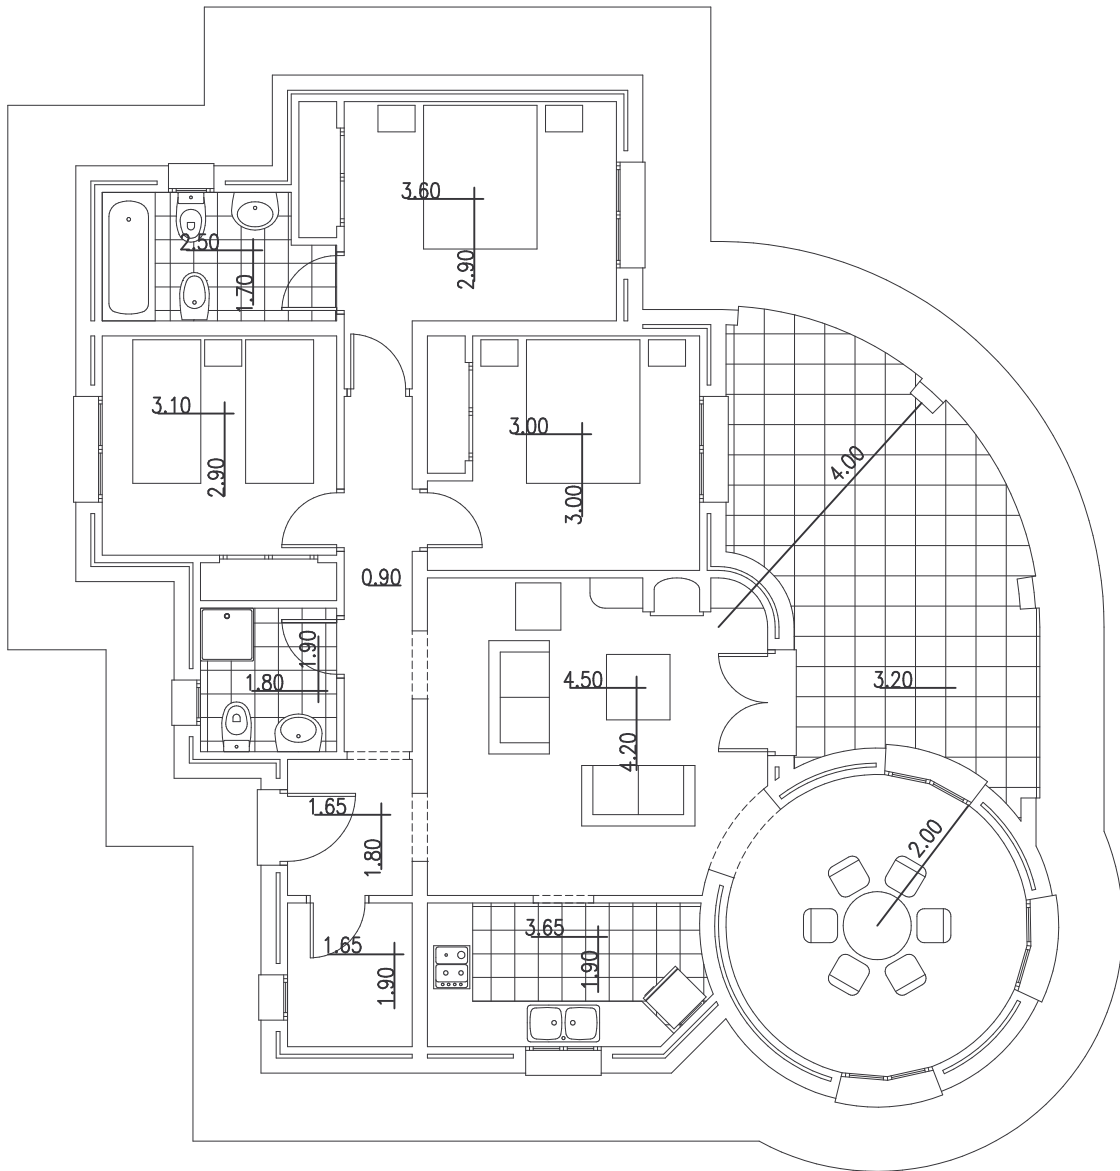

COSBA S.A.

MODELO: VALENCIA

PLANTA BAJA

SUPERFICIES

PLANTA VIVIENDA

113.25 m²

PORCHE

18.75 m²