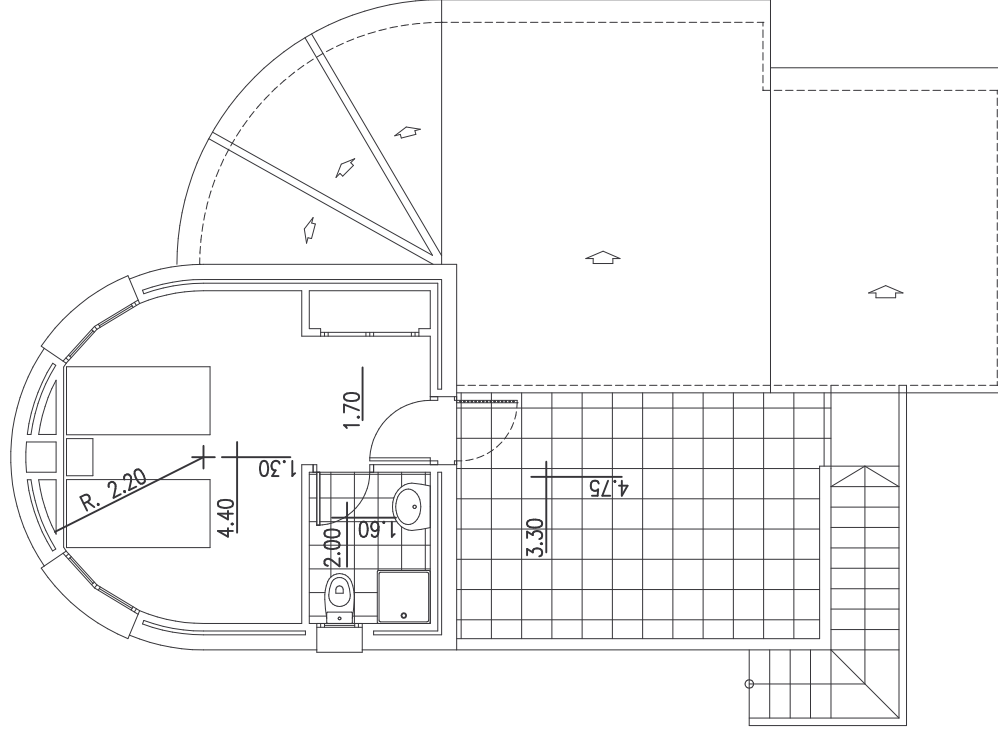

MODELO: SORIA ESPECIAL

| PLANTA BAJA | SUPERFICIES |
|------------------|----------------------|
| PLANTA VIVIENDA | 76.80 m ² |
| TERRAZA CUBIERTA | 8.04 m ² |
| ESCALERA | 5.60 m ² |

| PLANTA PRIMERA | SUPERFICIES |
|-----------------|----------------------|
| PLANTA VIVIENDA | 27.30 m ² |
| SOLARIUM | 17.30 m ² |