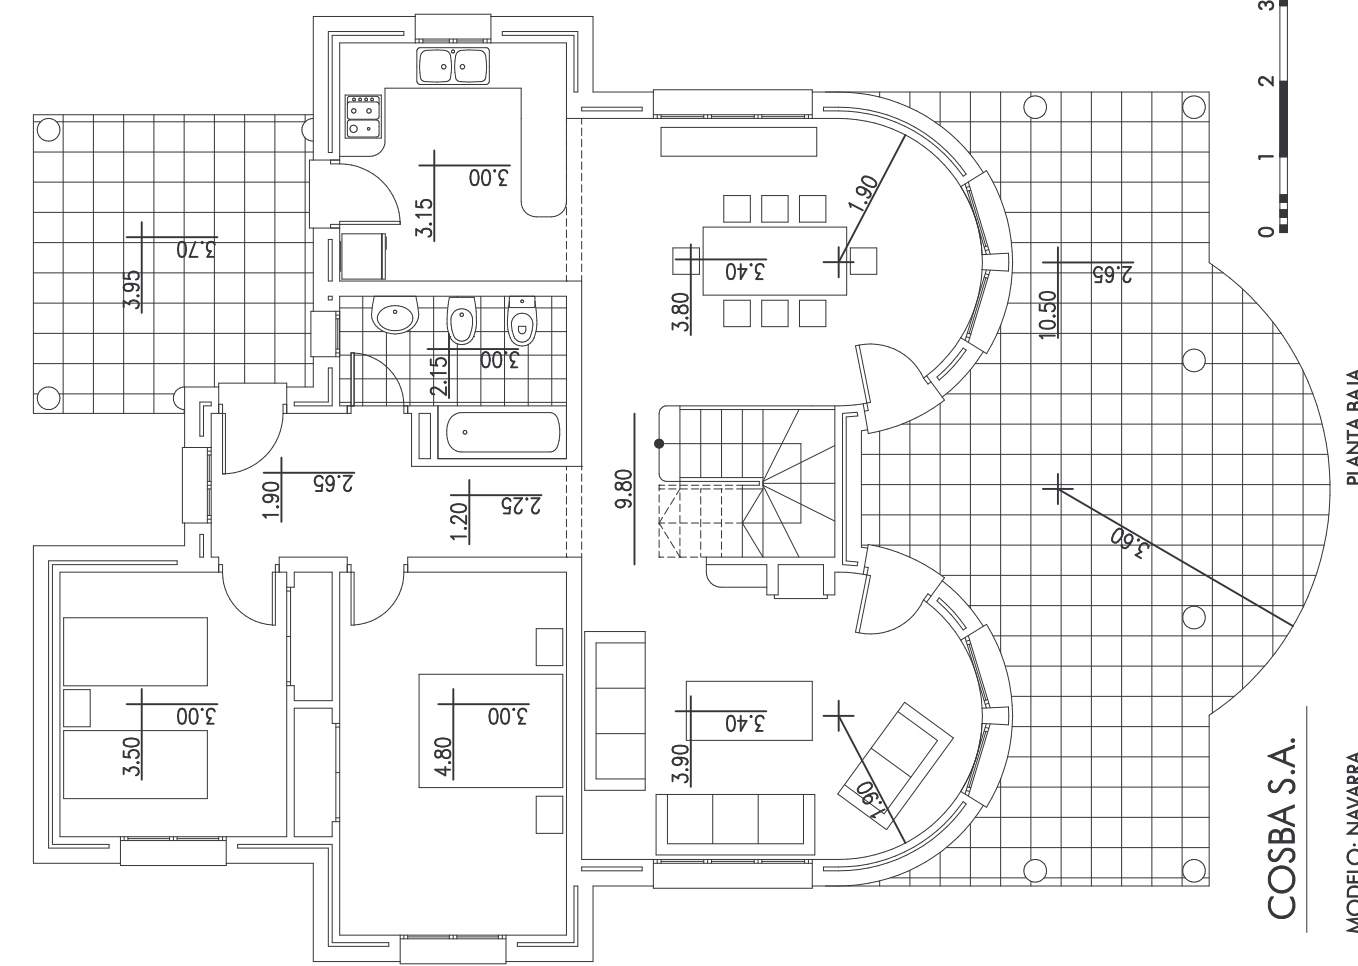

PLANTA PRIMERA

VIVIENDA 62.35 m<sup>2</sup>  
TERRAZA 20.30 m<sup>2</sup>

PLANTA BAJA

MODELO: NAVARRA  
VIVIENDA 115.85 m<sup>2</sup>  
PORCHE ENTRADA 14.00 m<sup>2</sup>  
PORCHE 41.80 m<sup>2</sup>