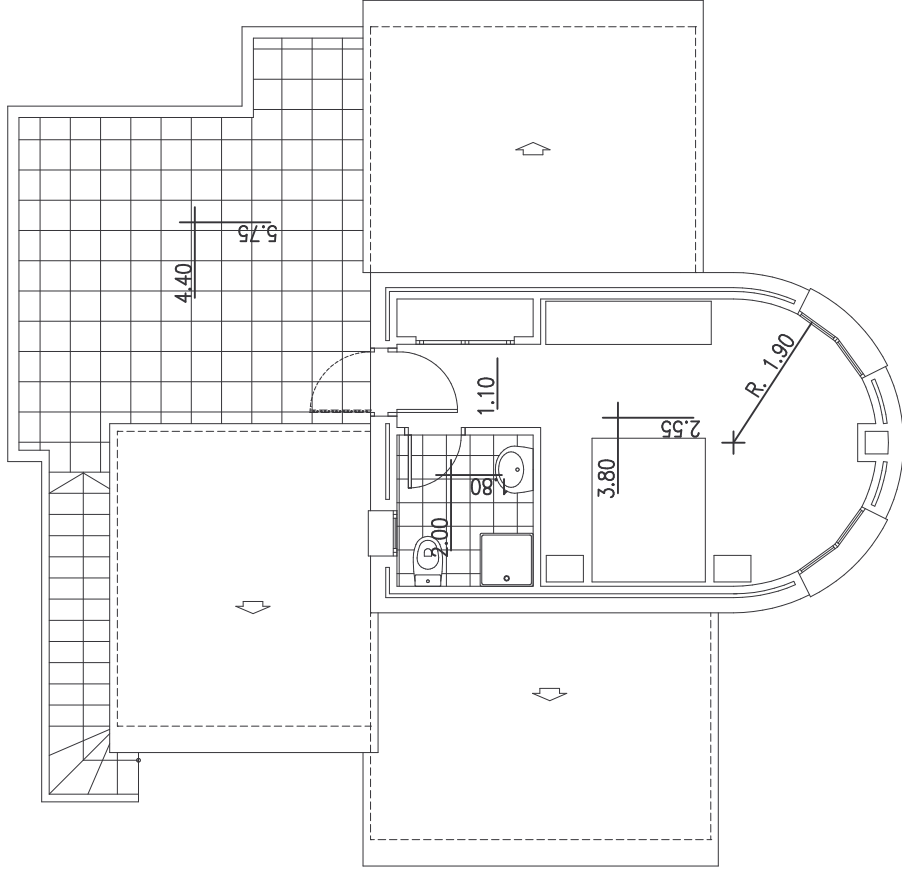

MODELO: CADIZ ESPECIAL

PLANTA BAJA	SUPERFICIES
PLANTA VIVIENDA	80.15 m ²
TERRAZA CUBIERTA	12.75 m ²
TERRAZA DESCUBIERTA	10.05 m ²

PLANTA PRIMERA	SUPERFICIES
PLANTA VIVIENDA	29.55 m ²
SOLARIUM	23.15 m ²
ESCALERA	4.80 m ²